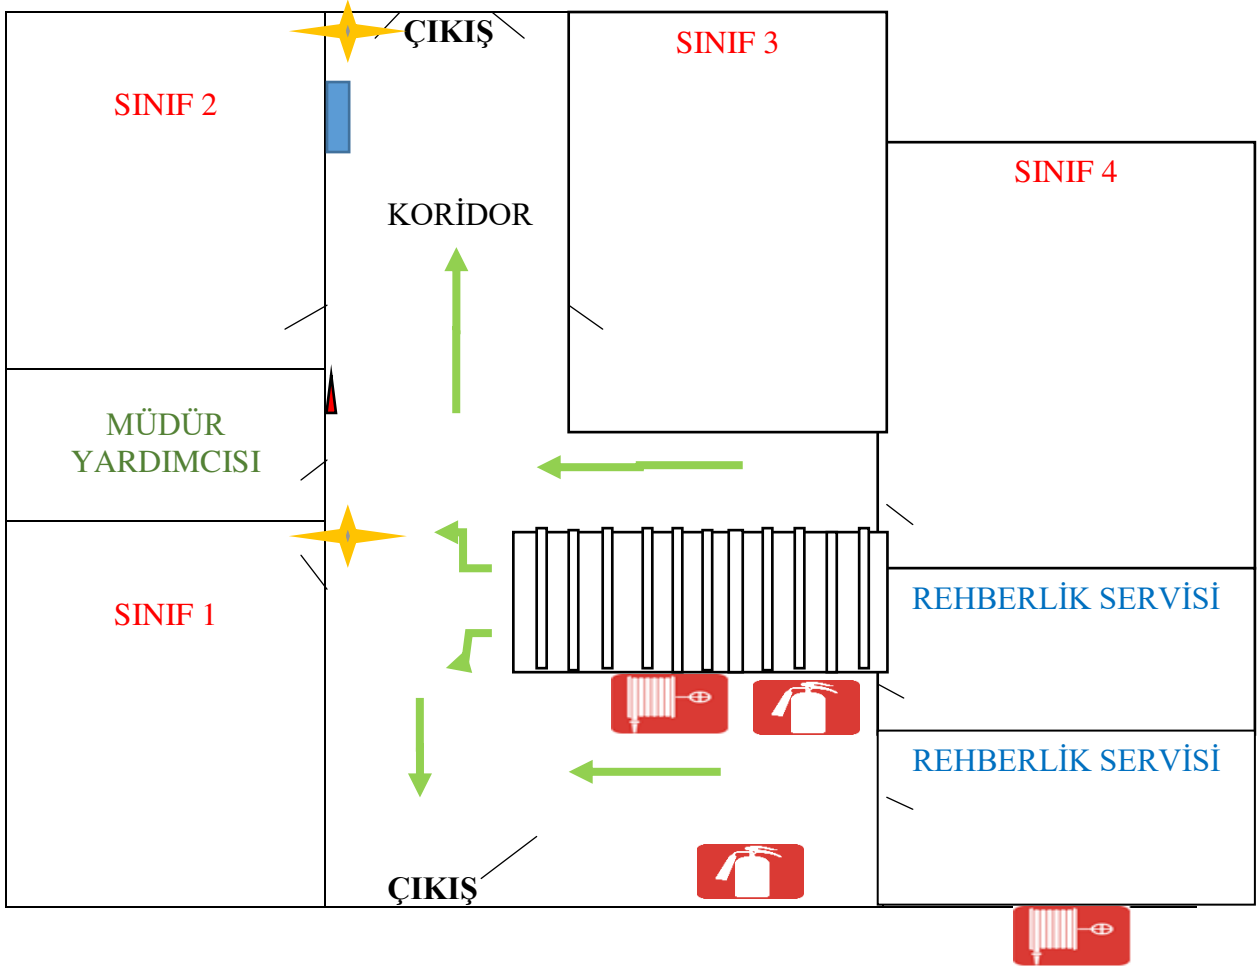

**EK-A –KAT PLANLARI**

**ANA BİNA**

**ZEMİN KAT VAZİYET PLANI**

Yangın Dolabı

Elektrik Sigorta Panosu

Yangın İkaz Butonu

Yangın Söndürme Tüpü

Kamera

# ANA BİNA

## 1. KAT VAZİYET PLANI

Yangın Dolabı

Yangın Söndürme Tüpü

Yangın İkaz Butonu

Kamera