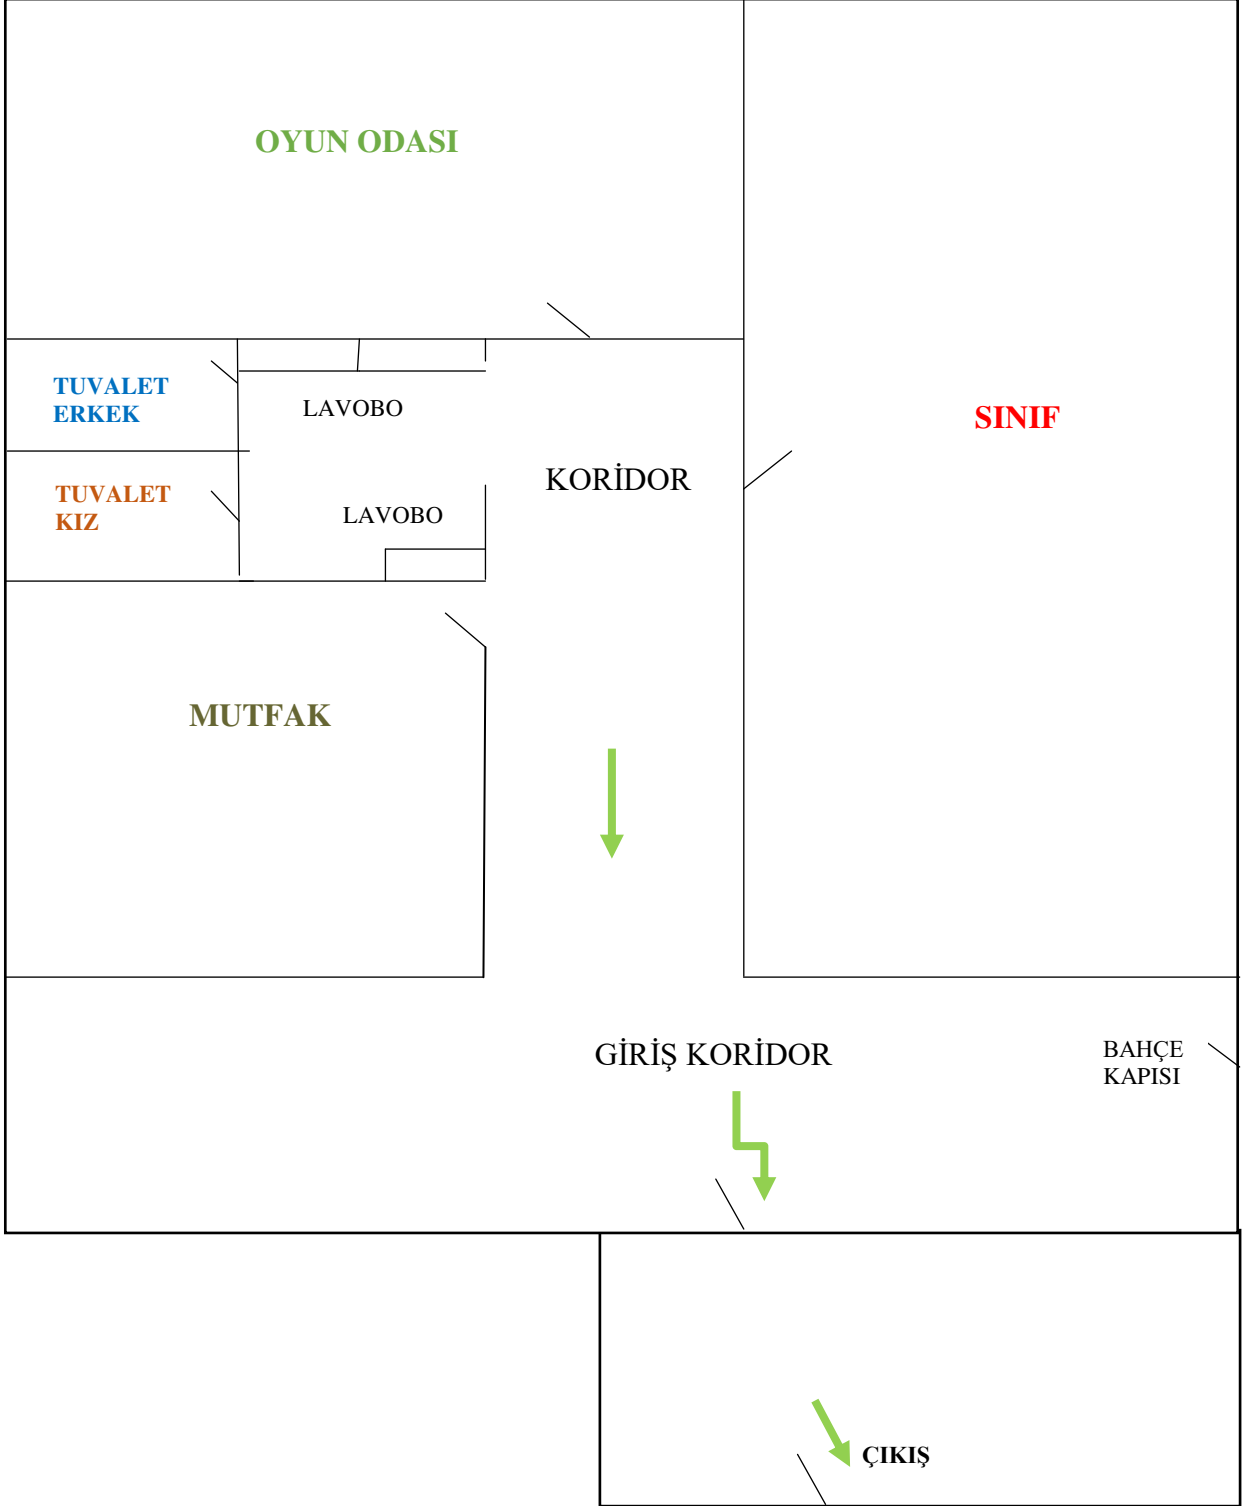

### 2. KAT VAZİYET PLANI

Yangın İkaz Butonu

Yangın Söndürme Tüpü

Kamera

ANA SINIFI  
KAT VAZİYET PLANI

Yangın İkaz Butonu

Yangın Söndürme Tüpü