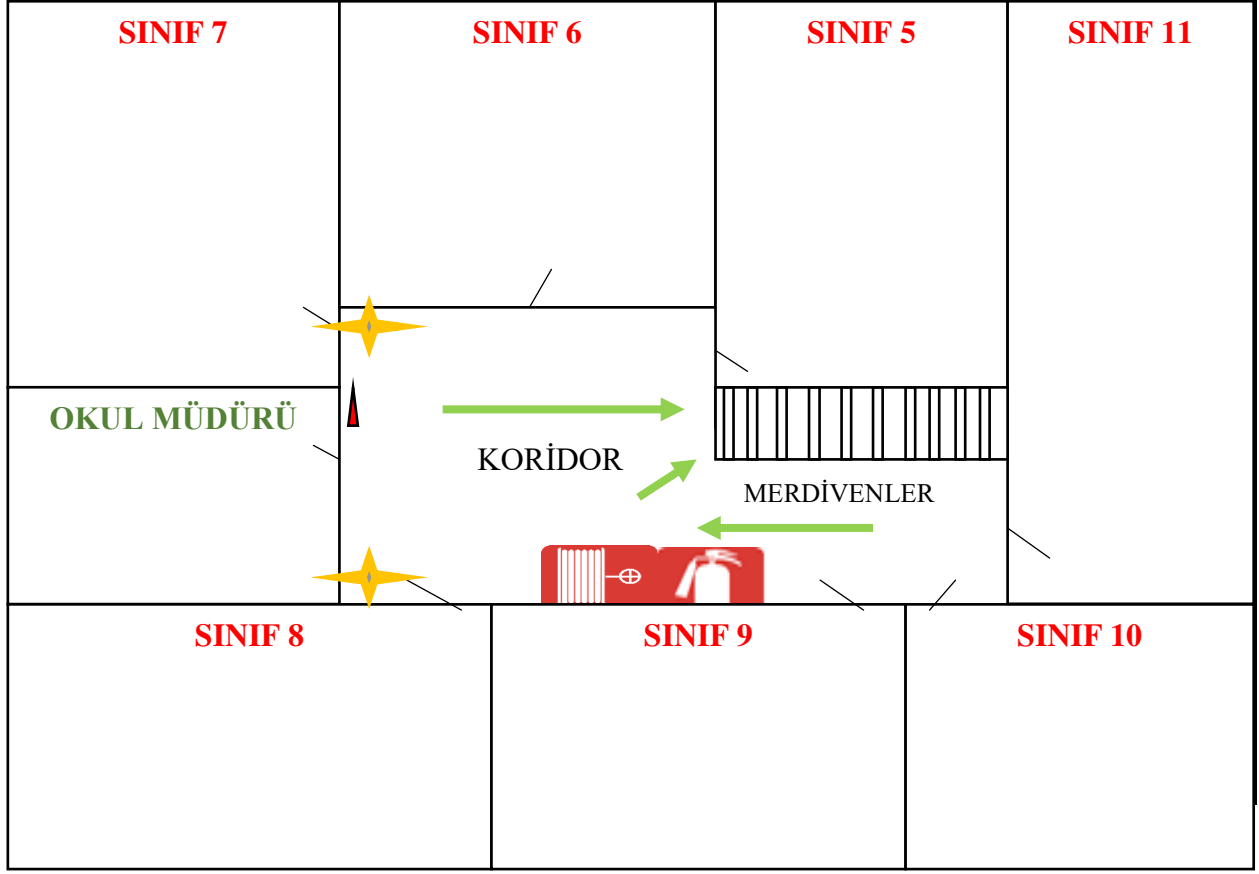

**EK-A –KAT PLANLARI**

**ANA BİNA**

**ZEMİN KAT VAZİYET PLANI**

Yangın Dolabı

Elektrik Sigorta Panosu

Yangın İkaz Butonu

Yangın Söndürme Tüpü

Kamera

## 1. KAT VAZİYET PLANI

Yangın Dolabı

Yangın Söndürme Tüpü

Yangın İkaz Butonu

Kamera